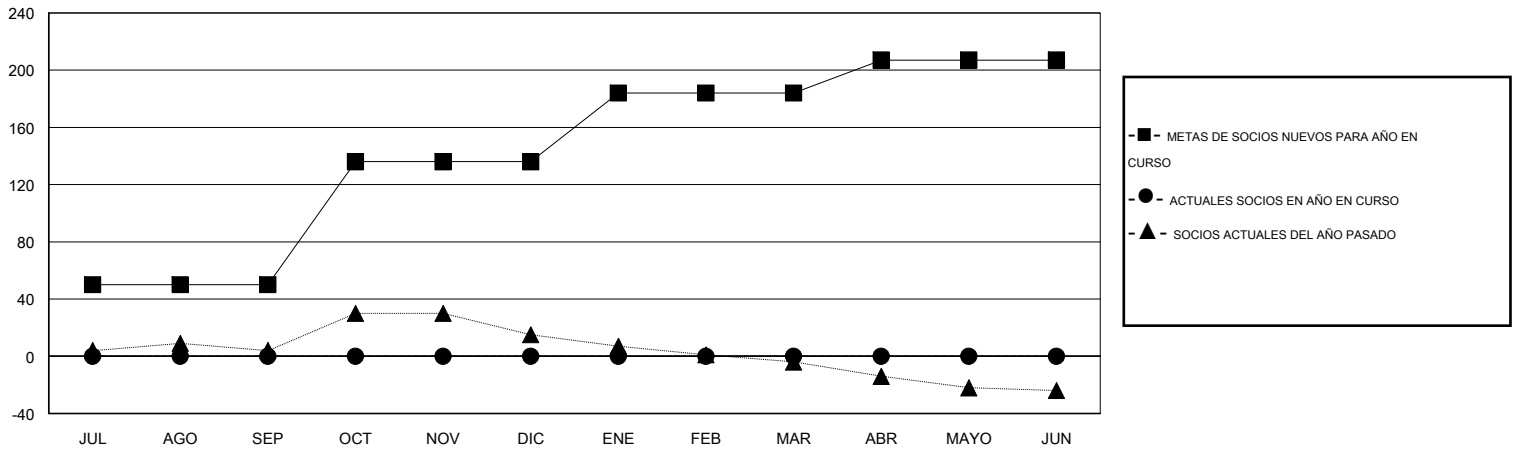

MONTHLY MEMBERSHIP PROGRESS REPORT

District D 1

Results as of: 6/30/2016

GMT: Joel Gómez Franco

UBICACIÓN PANAMA

GMT DE AE 3

Clubes					socios				
RESULTADOS DE 2016-2017					RESULTADOS DE 2016-2017				
TRIMESTRE	META DE CLUBES NUEVOS	NUEVOS CLUBES	CLUBES DADOS DE BAJA	GANANCIA/PÉRDIDA NETA	TRIMESTRE	META DE SOCIOS NUEVOS	SOCIOS FUNDADORES Y SOCIOS AÑADIDOS	SOCIOS DADOS DE BAJA	GANANCIA/PÉRDIDA NETA
JUL/AGO/SEP	1	0	0	0	JUL/AGO/SEP	50	0	0	0
OCT/NOV/DIC	1	0	0	0	OCT/NOV/DIC	86	0	0	0
ENE/FEB/MAR	1	0	0	0	ENE/FEB/MAR	48	0	0	0
ABR/MAYO/JUN	1	0	0	0	ABR/MAYO/JUN	23	0	0	0

METAS Y CIFRA ACUMULATIVA DE CLUBES NUEVOS

METAS Y CIFRA ACUMULATIVA DE SOCIOS

CLUBES DADOS DE BAJA: 0	0 CLUBS OF 0 AÑADIERON 1 O MÁS SOCIOS NUEVOS	<u>DISTRIBUCIÓN POR SEXO</u>
		MASCULINO 0 (100.00%)
		FEMENINO 0 (100.00%)
<u>SOCIOS DADOS DE BAJA</u>	CLIC AQUÍ PARA DATOS DE SALUD DE CLUB	SOCIOS EN UNIDAD FAMILIAR 0
FALLECIDOS 0		CABEZA DE FAMILIA 0
CLUB CANCELADO 0		NO ES CABEZA DE FAMILIA 0
OTRO 0		
TOTAL 0		