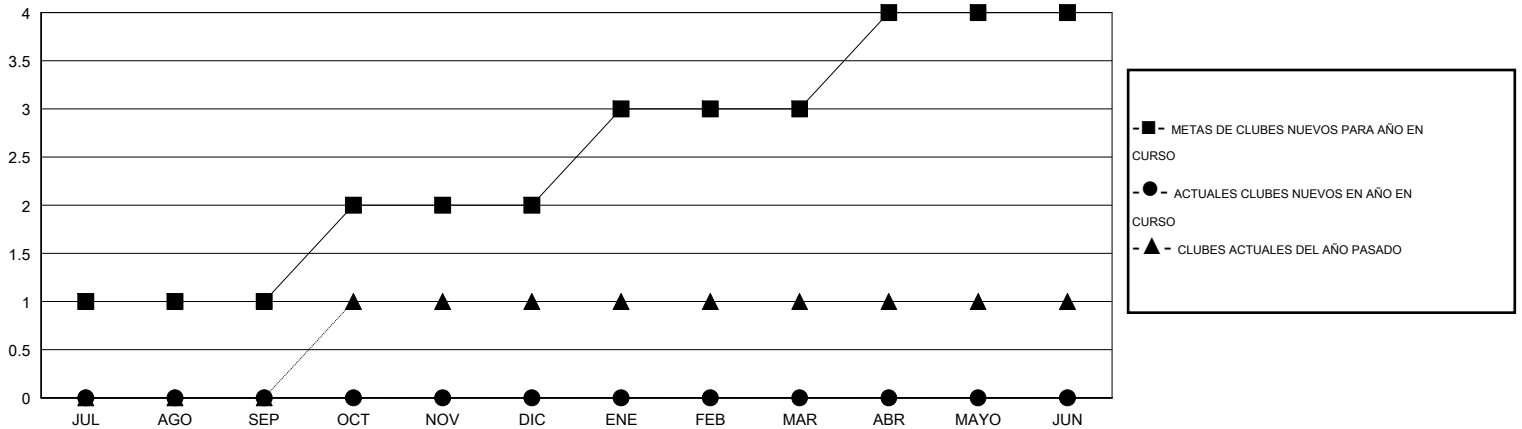

MONTHLY MEMBERSHIP PROGRESS REPORT

District D 1

Results as of: 6/30/2016

GMT: Joel Gómez Franco

UBICACIÓN PANAMA

GMT DE AE 3

Clubes					socios				
RESULTADOS DE 2016-2017					RESULTADOS DE 2016-2017				
TRIMESTRE	META DE CLUBES NUEVOS	NUEVOS CLUBES	CLUBES DADOS DE BAJA	GANANCIA/PÉRDIDA NETA	TRIMESTRE	META DE SOCIOS NUEVOS	SOCIOS FUNDADORES Y SOCIOS AÑADIDOS	SOCIOS DADOS DE BAJA	GANANCIA/PÉRDIDA NETA
JUL/AGO/SEP	1	0	0	0	JUL/AGO/SEP	50	0	0	0
OCT/NOV/DIC	1	0	0	0	OCT/NOV/DIC	86	0	0	0
ENE/FEB/MAR	1	0	0	0	ENE/FEB/MAR	48	0	0	0
ABR/MAYO/JUN	1	0	0	0	ABR/MAYO/JUN	23	0	0	0

METAS Y CIFRA ACUMULATIVA DE CLUBES NUEVOS

METAS Y CIFRA ACUMULATIVA DE SOCIOS

CLUBES DADOS DE BAJA: 0	0 CLUBS OF 0 AÑADIERON 1 O MÁS SOCIOS NUEVOS	<u>DISTRIBUCIÓN POR SEXO</u>
		MASCULINO 0 (100.00%)
		FEMENINO 0 (100.00%)
<u>SOCIOS DADOS DE BAJA</u>	CLIC AQUÍ PARA DATOS DE SALUD DE CLUB	SOCIOS EN UNIDAD FAMILIAR 0
FALLECIDOS 0		CABEZA DE FAMILIA 0
CLUB CANCELADO 0		NO ES CABEZA DE FAMILIA 0
OTRO 0		
TOTAL 0		